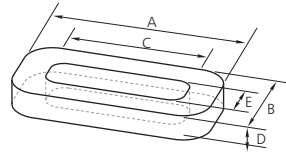

Ferrite Cores

CF TYPE

ORDERING CODE

CF 28 × 13 × 4

(1) (2) (3) (4)

(1) Type Code (3) B Size

(2) A Size (4) C Size

No	Specifications	Dimensions:mm				
		A	B	C	D	E
1	CF 28×13×20.5×4-6	28±0.3	13±0.3	20.5±0.3	4±0.3	6±0.3
2	CF 26×12×18×4-5	26±0.3	12±0.3	18±0.3	4±0.3	5±0.3
3	CF 23×12×16×4-5	23±0.3	12±0.3	16±0.3	4±0.3	5±0.3